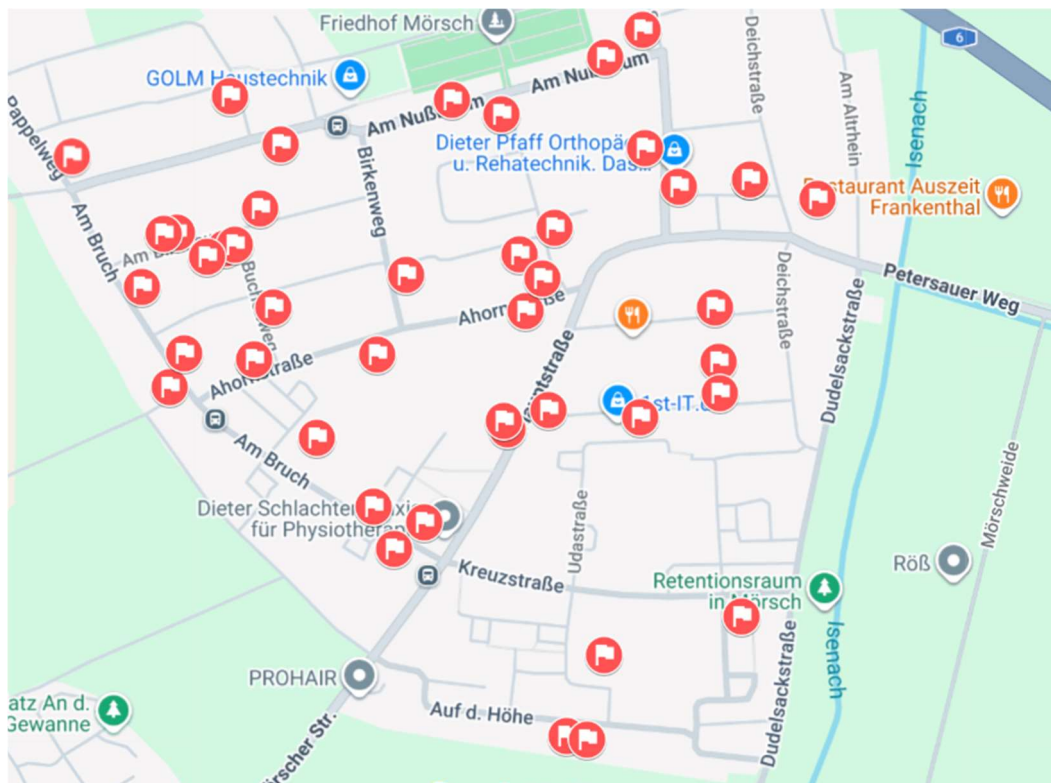

Arbeitsgemeinschaft Mörsh e.V.

Lageplan

Dorf- & Hof-Flohmarkt

Frankenthal - Mörsh 30.05.2026

Infostand der Arbeitsgemeinschaft Mörsh e.V. im Bürgergarten (mit weiteren Teilnehmern)

Die Stände unserer Teilnehmer finden Sie hier:

Ahornstr 7, Ahornstraße 27, Ahornstraße 32, Ahornstraße 32, Akazienweg 1c, Am Birnbaum 10,
Am Birnbaum 13, Am Birnbaum 15, Am Birnbaum 17, Am Birnbaum 20, Am Birnbaum 22, Am Bruch 3,
Am Bruch 32, Am Bruch 46B, Am Bruch 7, Am Kirschbaum 11, Am Nussbaum 22, Am Nussbaum 29,
Am Nussbaum 4, Am Nussbaum 56a, An der kurzen Gewanne 1A, Auf der Höhe 22, Auf der Höhe 24,
Birkenweg 14, Birkenweg 19, Birkenweg 23, Deichstr. 31, Frühlingstraße 3, Frühlingstraße 4,
Deichstr. 31, Frühlingstraße 9, Hauptstraße. 38, Hauptstraße 40, Hauptstraße 41, Hauptstraße 52b,
Kiefernstraße 4, Ludwigstr. 13, Ludwigstrasse 28, Radolfstrasse 1, Rielstrasse 10, Rielstrasse 19 b,
Rielstrasse 19g, Roxheimerstr 4, Roxheimer Str. 13, Roxheimerstr 31, St.-Stephan-Platz 1A,
Tannenstrasse 4, Weidenstraße 1a